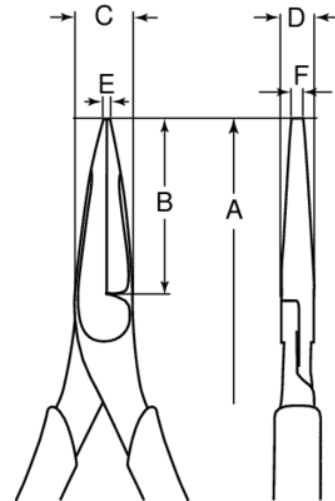

**2471G**

**Alicates de punta plana larga con mangos y acabado lacado**

### DETALLES DEL PRODUCTO

- Con mangos de dos componentes
- Aleación de acero de alto rendimiento
- Pulido y lacado para protegerlo mejor de la oxidación
- Adecuados especialmente para agarrar material plano
- Normas: ISO 5745

### ATRIBUTOS DE PRODUCTO

Producto		<b>B</b>	<b>C</b>	<b>D</b>	<b>E</b>	<b>F</b>	
<b>2471 G-160</b>	165 mm	50 mm	18 mm	9 mm	3 mm	9 mm	160 g
<b>2471 G-180</b>	180 mm	16 mm	28 mm	12 mm			245 g

**Follow the Fish!**