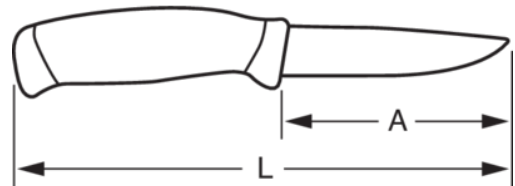

SB2446-LAP

Cuchillo Laplander con mango verde bi-componente

DETALLES DEL PRODUCTO

- Mango verde de 2 componentes para un uso cómodo y un agarre seguro
- Se suministra con una práctica funda para llevar en el cinturón
- Cuchillo robusto con una sólida hoja de acero inoxidable para un uso polivalente
- Disponible en 15 piezas por expositor de mostrador
- SB: embalaje blister

ATRIBUTOS DE PRODUCTO

Producto	L	A	 g
SB2446-LAP	218 mm	102 mm	113 g