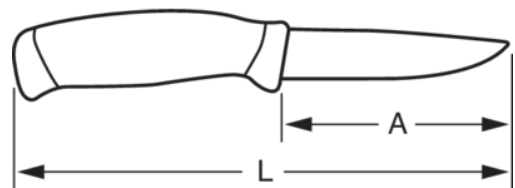

**2446**

**Cuchillos multiuso con mango de dos componentes y funda de doble botón**

**DETALLES DEL PRODUCTO**

- El cómodo mango de dos componentes proporciona un agarre excelente
- Suministrado con una práctica funda para llevarlo en el cinturón
- Funda especial con botón para cuchillo doble
- Cuchillo multiuso robusto con una hoja de acero inoxidable resistente
- Longitud de hoja 100 mm
- Longitud total del producto 220 mm
- Disponible en caja expositora de 15 unidades

## ATRIBUTOS DE PRODUCTO

Producto	L	A	
2446	225 mm	100 mm	120 g